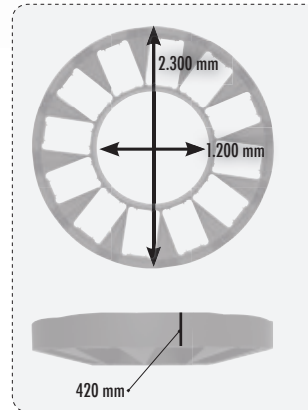

Nuestra **Corona de Iluminación** posee diversas patentes, que hacen de este un producto líder e innovador en el sector de la iluminación.